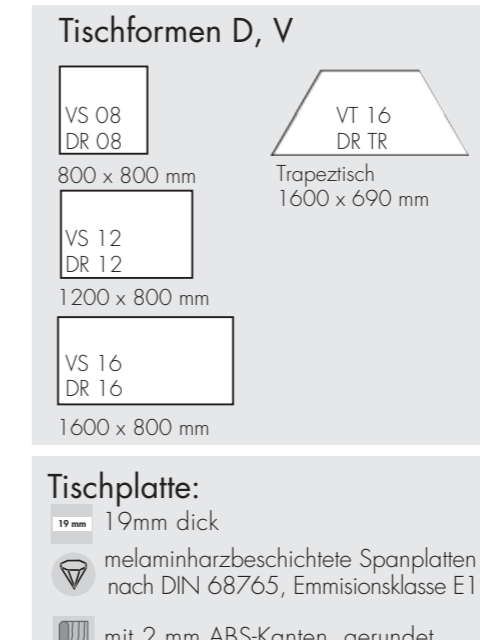

Sofort ab Lager lieferbar!

Sofort ab Lager lieferbar!