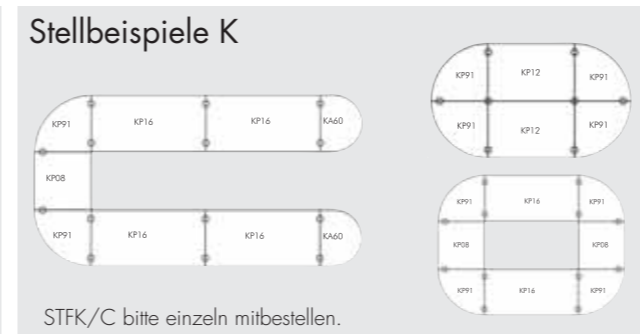

Tischplatte:
25 mm 25mm dick
melaminharzbeschichtete Spanplatten nach DIN 68765, Emmissionsklasse E1,
mit 2 mm ABS-Kanten, gerundet.
zerlegt und teilmontiert