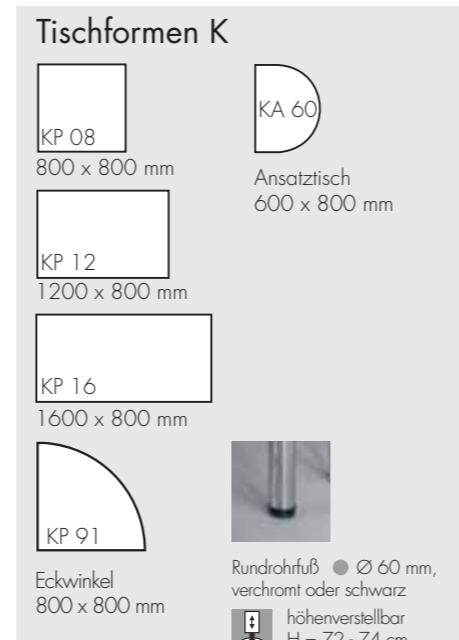

Tischplatte:
25 mm 25mm dick
melaminharzbeschichtete Spanplatten nach DIN 68765, Emmissionsklasse E1,
mit 2 mm ABS-Kanten, gerundet.
zerlegt und teilmontiert