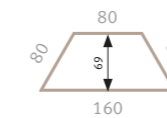

Fuß: Rundrohr Ø 4 cm,
 schwarz oder verchromt

80 x 80 cm
 Schwarz VDR08/*D
 Chrom VDR08/*C

120 x 80 cm
 Schwarz VDR12/*D
 Chrom VDR12/*C

160 x 80 cm
 Schwarz VDR16/*D
 Chrom VDR16/*C

160 x 69 cm
 Schwarz VDRTR/*D
 Chrom VDRTR/*C

Fuß: Vierkantrohr 3,5 x 3,5 cm,
 schwarz

80 x 80 cm
 Schwarz VDQ08/*D

120 x 80 cm
 Schwarz VDQ12/*D

160 x 80 cm
 Schwarz VDQ16/*D

160 x 69 cm
 Schwarz VDQTR/*D

STELLBEISPIELE

DEKORE (*)

GESTELLE