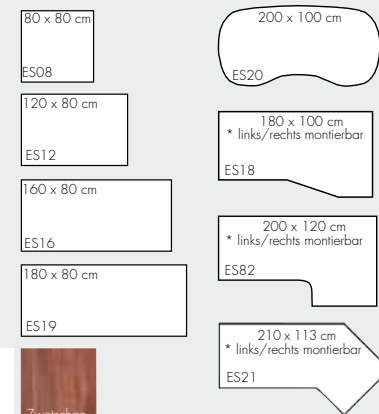

Höhenjustierung

Sichtblende

Kabelspirale CKVE

Tischplatte:

- 25 mm dick
- melaminharzbeschichtete Spanplatten nach DIN 68765, E1
- mit 2 mm Kunststoffkante gerundet
- zerlegt und teilmontiert

Dekore/Tischplatten

Tischformen

Verkettungsplatten

Anbauplatten

Optional erhältlich:

- Thekenaufsatz VWB
- Sichtblenden Lochblech
- Kabelspirale (vertikal)
- CPU-Halter CPUH

Gestell: H = 72cm

- einbrennlackiert, silberfarben (RAL 9006, weißaluminium) Stahlrohrgestell, Kombination aus Rundrohr mit Vierkantrohr und gelochter Seitenblende
- horizontaler Kabelkanal integriert, Querschnitt 85 x 90 mm.
- Vertikal über Kabelspirale, Sonderzubehör