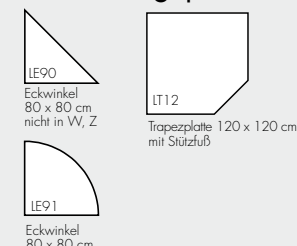

Höhenjustierung

Sichtblende

Kabelspirale CKVE

Tischplatte:

- 25 mm dick
- melaminharzbeschichtete Spanplatten nach DIN 68765, E1
- mit 2 mm Kunststoffkante gerundet
- zerlegt und teilmontiert

Dekore/Tischplatten

Tischformen

Verkettungsplatten

Anbauplatten

Optional erhältlich:

- Thekenaufsatz VWB
- Sichtblenden Lochblech
- Kabelspirale (vertikal)
- CPU-Halter CPUH

Gestell: H = 72cm

- einbrennlackiert, silberfarben (RAL 9006, weißaluminium) Stahlrohrgestell, Kombination aus Rundrohr mit Vierkantrohr und gelochter Seitenblende
- horizontaler Kabelkanal integriert, Querschnitt 85 x 90 mm.
- Vertikal über Kabelspirale, Sonderzubehör