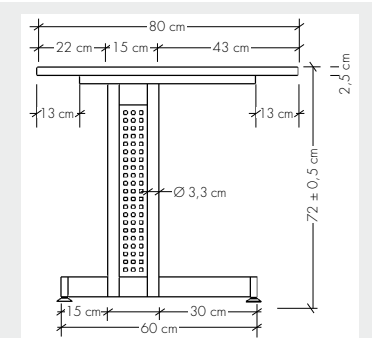

Höhenjustierung

Sichtblende

Kabelspirale CKVE

Tischplatte:

- 25 mm dick
- melaminharzbeschichtete Spanplatten nach DIN 68765, E1
- mit 2 mm Kunststoffkante gerundet
- zerlegt und teilmontiert

Dekore/Tischplatten

Tischformen

Verkettungsplatten

Anbauplatten

Optional erhältlich:

- Thekenaufsatz VWB
- Sichtblenden Lochblech
- Kabelspirale (vertikal)
- CPU-Halter CPUH

Gestell: H = 72cm

- einbrennlackiert, silberfarben (RAL 9006, weißaluminium) Stahlrohrgestell, Kombination aus Rundrohr mit Vierkantrohr und gelochter Seitenblende
- horizontaler Kabelkanal integriert, Querschnitt 85 x 90 mm.
- Vertikal über Kabelspirale, Sonderzubehör

Höhenjustierung:

- Über Sockelfuß: ± 0,5 cm

Stellbeispiele: