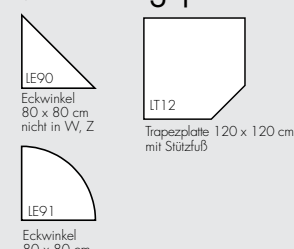

Fuß schwarz, gekürzt

Rasterverstellung, 1 cm

CPU-Halter CPUH

Horizontale und vertikale Kabelführung

Tischplatte:

- 25 mm dick
- melaminharzbeschichtete Spanplatten nach DIN 68765, E1
- mit 2 mm Kunststoffkante gerundet
- zerlegt und teilmontiert

Dekore/Tischplatten

Tischformen

Verkettungsplatten

Anbauplatten

Optional erhältlich:

- zurückgesetzte Füße für verkettete Arbeitsplätze
- Sichtblenden
- Thekenaufsatz WB
- CPU-Halterung CPUH

Gestell: H = 68cm bis 82cm