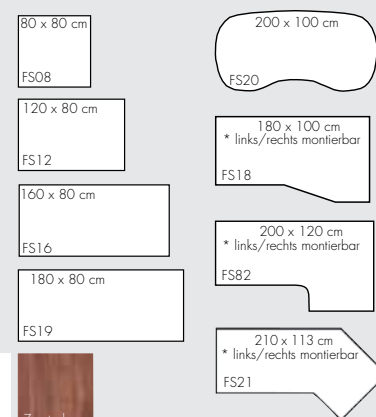

Fuß schwarz, gekürzt

Rasterverstellung, 1 cm

CPU-Halter CPUH

Horizontale und vertikale Kabelführung

Tischplatte:

- 25 mm dick
- melaminharzbeschichtete Spanplatten nach DIN 68765, E1
- mit 2 mm Kunststoffkante gerundet
- zerlegt und teilmontiert

Dekore/Tischplatten

Tischformen

Verkettungsplatten

Anbauplatten

Optional erhältlich:

- zurückgesetzte Füße für verkettete Arbeitsplätze
- Sichtblenden
- Thekenaufsatz WB
- CPU-Halterung CPUH

Gestell: H = 68cm bis 82cm

- einbrennlackiert, silberfarben (RAL 9006, weißaluminium) oder schwarz, Höhenverstellung über Rasterbohrung
- horizontal integrierter Kabelkanal, Querschnitt 85 x 90 mm.
- Vertikale Elektrifizierung über Blende im Tischfuß Innenblende ist abnehmbar