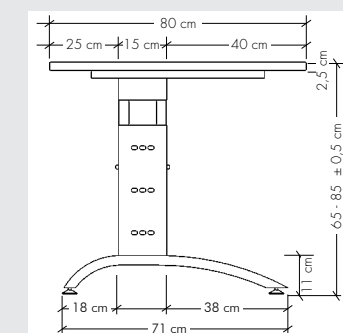

Höhenjustierung:

- Über Sockelfuß ± 0,5 cm