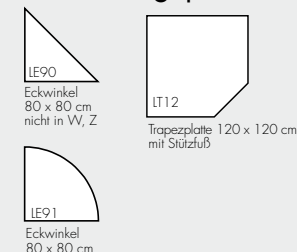

Fuß mit Sichtblende (chrom), vertikale Elektrifizierung möglich

**Tischplatte:**

- 25 mm dick
- melaminharzbeschichtete Spanplatten nach DIN 68765, E1
- mit 2 mm Kunststoffkante gerundet
- zerlegt und teilmontiert

**Dekore/Tischplatten**

**Tischformen**

**Verkettungsplatten**

**Anbauplatten**

**Optional erhältlich:**

- Thekenaufsätze WB
- CPU-Halter
- Sichtblenden SI
- Seitenblenden
- zurückgesetzte Füße

**Gestell: H = 72 cm**

- einbrennlackiert, silberfarben (RAL 9006, weißaluminium) oder chrom.
- C-Gestell aus Rundrohr 35 bzw. 45 mm Durchmesser
- horizontal integrierte Kabelwanne, Querschnitt 85 x 90 mm.
- vertikal über Seitenblenden möglich, Sonderzubehör