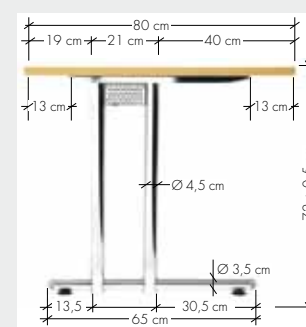

Elektrifizierung über Seitenblende möglich, chrom, dunkelgrau oder blau NSSB

horizontal integrierte Kabelwanne unter der Tischplatte, Querschnitt 85 x 90mm

verkürzter Fuß FFUK mit vertikaler Kabelführung

Fuß mit Sichtblende (chrom), vertikale Elektrifizierung möglich

**Tischplatte:**

- 25 mm dick
- melaminharzbeschichtete Spanplatten nach DIN 68765, E1
- mit 2 mm Kunststoffkante gerundet
- zerlegt und teilmontiert

**Dekore/Tischplatten**

**Tischformen**

**Verkettungsplatten**

**Anbauplatten**

**Optional erhältlich:**

- Thekenaufsätze WB
- CPU-Halter
- Sichtblenden SI
- Seitenblenden
- zurückgesetzte Füße

**Gestell: H = 72 cm**

- einbrennlackiert, silberfarben (RAL 9006, weißaluminium) oder chrom.
- C-Gestell aus Rundrohr 35 bzw. 45 mm Durchmesser
- horizontal integrierte Kabelwanne, Querschnitt 85 x 90 mm.
- vertikal über Seitenblenden möglich, Sonderzubehör