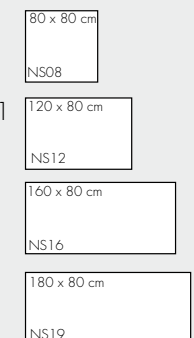

Fuß mit Sichtblende (chrom), vertikale Elektrifizierung möglich

**Tischplatte:**

- 25 mm dick
- melaminharzbeschichtete Spanplatten nach DIN 68765, E1
- mit 2 mm Kunststoffkante gerundet
- zerlegt und teilmontiert

**Dekore/Tischplatten**

**Tischformen**

**Verkettungsplatten**

**Anbauplatten**

**Optional erhältlich:**

- Thekenaufsätze WB
- CPU-Halter
- Sichtblenden SI
- Seitenblenden
- zurückgesetzte Füße

**Gestell: H = 72 cm**

- einbrennlackiert, silberfarben (RAL 9006, weißaluminium) oder chrom.
- C-Gestell aus Rundrohr 35 bzw. 45 mm Durchmesser
- horizontal integrierte Kabelwanne, Querschnitt 85 x 90 mm.
- vertikal über Seitenblenden möglich, Sonderzubehör