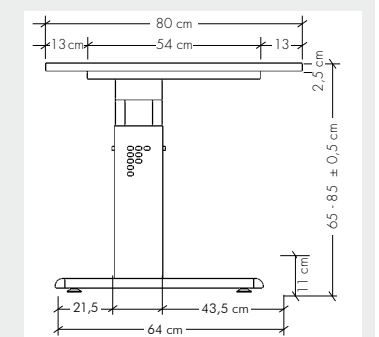

Tischplatte:

- 25 mm dick
- melaminharzbeschichtete Spanplatten nach DIN 68765, E1
- mit 2 mm Kunststoffkante gerundet
- zerlegt und teilmontiert

Dekore/Tischplatten

Tischformen

Verkettungsplatten

Anbauplatten

Optional erhältlich:

- Sichtblenden Lochblech
- Thekenaufsatz WB
- CPU-Halterung CPUH

Gestell: H = 65 cm bis 85 cm

- Stahlrohrgestell, gelochter Seitenblende einbrennlackiert, silberfarben (RAL 9006, weißaluminium) oder schwarz, Höhenverstellung über Rasterbohrung
- horizontal integrierter Kabelkanal, Querschnitt 85 x 90 mm
- Vertikale Elektrifizierung über Blende im Tischfuß Innenblende ist abnehmbar

Höhenjustierung:

- Über Sockelfuß ± 0,5 cm

Stellbeispiele: