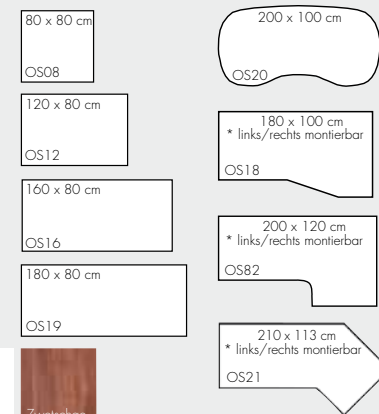

Sie haben eigene Maßstäbe?
Wir haben höhenstellbare
Tische.

Klassisches C-Fuß Gestell

Hammerbacher
Office Furniture

Hammerbacher
Office Furniture

 Sofort ab Lager lieferbar!

Hammerbacher GmbH
Office Furniture
Daimlerstraße 4 + 6,
D-92318 Neumarkt

Tel: + 49 (0) 91 81 / 25 92-0
Fax: + 49 (0) 91 81 / 25 92-29
www.HammerbacherGmbH.de
info@HammerbacherGmbH.de

Ahorn

C-Fuß Gestell silber

C-Fuß Gestell schwarz

Höhenjustierung

horizontale und vertikale Kabelführung

Tischplatte:

- 25 mm dick
- melaminharzbeschichtete Spanplatten nach DIN 68765, E1
- mit 2 mm Kunststoffkante gerundet
- zerlegt und teilmontiert

Dekore/Tischplatten

Tischformen

Verkettungsplatten

Anbauplatten

Optional erhältlich:

- Sichtblenden Lochblech
- Thekenaufsatz WB
- CPU-Halterung CPUH

Gestell: H = 65 cm bis 85 cm

- Stahlrohrgestell, gelochter Seitenblende einbrennlackiert, silberfarben (RAL 9006, weißaluminium) oder schwarz, Höhenverstellung über Rasterbohrung
- horizontal integrierter Kabelkanal, Querschnitt 85 x 90 mm
- Vertikale Elektrifizierung über Blende im Tischfuß Innenblende ist abnehmbar