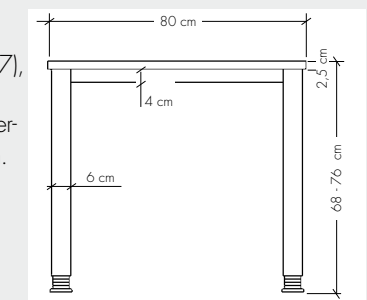

Höheneinstellung:

- Über Sockelfuß