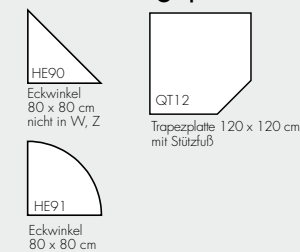

stufenlose Höheneinstellung

Kabelwanne HK 12 (Sonderzubehör)

Tischplatte:

- 25 mm dick
- melaminharzbeschichtete Spanplatten nach DIN 68765, E1
- mit 2 mm Kunststoffkante gerundet
- zerlegt und teilmontiert

Dekore/Tischplatten

Tischformen

Verkettungsplatten

Anbauplatten

Optional erhältlich:

- Thekenaufsatz VVB
- Kabelspirale (horizontal)
- Kabelspirale (vertikal)
- Kabelkanal

Gestell: H = 68cm bis 76cm

Umlaufender Stahlrahmen 20 x 40mm, graualuminium (ähnlich RAL 9007), Tischfüße aus Quadratrohr, 60 x 60mm, graualuminium. Tischfüße mit je einer Innensechskantschraube M 8 am Stahlrahmen zu befestigen. Bei Verkettung von Schreibtischen kann der Tischfuß nach hinten versetzt werden.