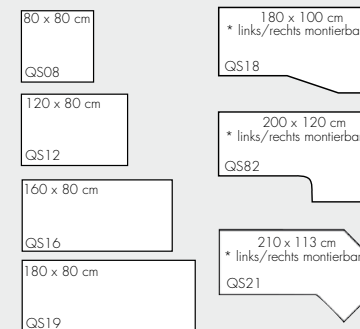

stufenlose Höheneinstellung

Kabelwanne HK 12 (Sonderzubehör)

Tischplatte:

- 25 mm dick
- melaminharzbeschichtete Spanplatten nach DIN 68765, E1
- mit 2 mm Kunststoffkante gerundet
- zerlegt und teilmontiert

Dekore/Tischplatten

Tischformen

Verkettungsplatten

Anbauplatten

Optional erhältlich:

- Thekenaufsatz VVB
- Kabelspirale (horizontal)
- Kabelspirale (vertikal)
- Kabelkanal

Gestell: H = 68cm bis 76cm

Umlaufender Stahlrahmen 20 x 40mm, graualuminium (ähnlich RAL 9007), Tischfüße aus Quadratrohr, 60 x 60mm, graualuminium. Tischfüße mit je einer Innensechskantschraube M 8 am Stahlrahmen zu befestigen. Bei Verkettung von Schreibtischen kann der Tischfuß nach hinten versetzt werden.