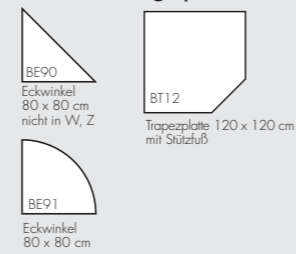

Kabelkanal

umgreifende Seitenblende BSSU

einliegende Seitenblende BSSE

Tischfuß

Tischplatte:

- 25 mm 25 mm dick
- melaminharzbeschichtete Spanplatten nach DIN 68765, E1
- mit 2 mm Kunststoffkante gerundet
- zerlegt und teilmontiert

Dekore/Tischplatten

Tischformen

Verkettungsplatten

Anbauplatten

Optional erhältlich:

- Thekenaufsatz WB
- Sichtblenden Lochblech
- CPU-Halterung
- umgreifende und einliegende Seitenblenden für die Tischfüße
- BSSE/BSSU

Gestell: H = 72cm

- einbrennlackiert, silberfarben (RAL 9006, weißaluminium).
- Stahlrohrgestell aus Rundrohr 35 bzw. 47 mm Durchmesser.
- horizontal integrierte Kabelwanne, Querschnitt 85 x 90 mm.
- vertikal über Seitenblende BSSE oder BSSU, Sonderzubehör