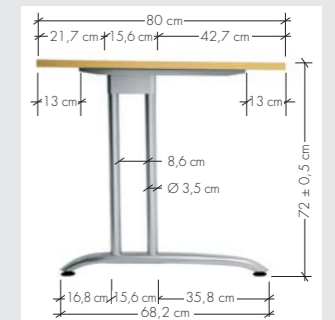

Kabelkanal

umgreifende Seitenblende BSSU

einliegende Seitenblende BSSE

Tischfuß

Tischplatte:

- 25 mm 25 mm dick
- melaminharzbeschichtete Spanplatten nach DIN 68765, E1
- mit 2 mm Kunststoffkante gerundet
- zerlegt und teilmontiert

Dekore/Tischplatten

Tischformen

Verkettungsplatten

Anbauplatten

Optional erhältlich:

- Thekenaufsatz WB
- Sichtblenden Lochblech
- CPU-Halterung
- umgreifende und einliegende Seitenblenden für die Tischfüße
- BSSE/BSSU

Gestell: H = 72cm

- einbrennlackiert, silberfarben (RAL 9006, weißaluminium).
- Stahlrohrgestell aus Rundrohr 35 bzw. 47 mm Durchmesser.
- horizontal integrierte Kabelwanne, Querschnitt 85 x 90 mm.
- vertikal über Seitenblende BSSE oder BSSU, Sonderzubehör