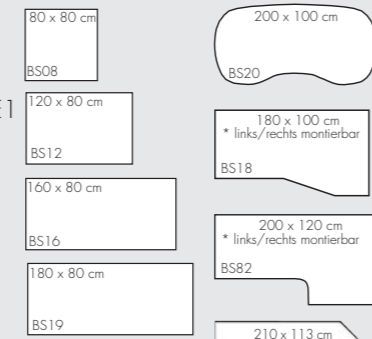

Kabelkanal

umgreifende Seitenblende BSSU

einliegende Seitenblende BSSE

Tischfuß

Tischplatte:

- 25 mm 25 mm dick
- melaminharzbeschichtete Spanplatten nach DIN 68765, E1
- mit 2 mm Kunststoffkante gerundet
- zerlegt und teilmontiert

Dekore/Tischplatten

Tischformen

Verkettungsplatten

Anbauplatten

Optional erhältlich:

- Thekenaufsatz WB
- Sichtblenden Lochblech
- CPU-Halterung
- umgreifende und einliegende Seitenblenden für die Tischfüße
- BSSE/BSSU

Gestell: H = 72cm

- einbrennlackiert, silberfarben (RAL 9006, weißaluminium).
- Stahlrohrgestell aus Rundrohr 35 bzw. 47 mm Durchmesser.
- horizontal integrierte Kabelwanne, Querschnitt 85 x 90 mm.
- vertikal über Seitenblende BSSE oder BSSU, Sonderzubehör