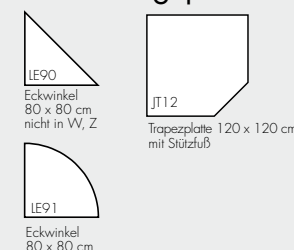

stufenlose Höhereinstellung

mit schwebender Tischplatte

vertikale (CKVE) u. horizontale (CKHO) Kabelspirale

Thekenaufsatz WB

Tischplatte:

- 25 mm dick
- melaminharzbeschichtete Spanplatten nach DIN 68765, E1
- mit 2 mm Kunststoffkante gerundet
- zerlegt und teilmontiert

Tischformen

Verkettungsplatten

Anbauplatten

Dekore/Tischplatten

Optional erhältlich:

- Kabelspirale vertikal CKVE
- Kabelspirale horizontal CKHO
- Thekenaufsatz WB
- zurückgesetzter Fuß Set JFUK/S

Gestell: H = 68cm bis 76cm

- einbrennlackiert, silberfarben (RAL 9006, weißaluminium) u-förmig aus Quadratrohr 60 x 60 mm, Tischplatte ist schwebend mit 8 mm Abstand vom Tischfuß montiert
- Kabelspirale vertikal, Sonderzubehör
- Kabelspirale horizontal, Sonderzubehör