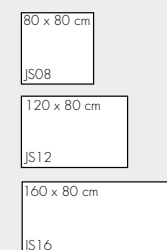

stufenlose Höhereinstellung

mit schwebender Tischplatte

vertikale (CKVE) u. horizontale (CKHO) Kabelspirale

Thekenaufsatz WB

Tischplatte:

- 25 mm dick
- melaminharzbeschichtete Spanplatten nach DIN 68765, E1
- mit 2 mm Kunststoffkante gerundet
- zerlegt und teilmontiert

Tischformen

Verkettungsplatten

Anbauplatten

Dekore/Tischplatten

Optional erhältlich:

- Kabelspirale vertikal CKVE
- Kabelspirale horizontal CKHO
- Thekenaufsatz WB
- zurückgesetzter Fuß Set JFUK/S

Gestell: H = 68cm bis 76cm

- einbrennlackiert, silberfarben (RAL 9006, weißaluminium) u-förmig aus Quadratrohr 60 x 60 mm, Tischplatte ist schwebend mit 8 mm Abstand vom Tischfuß montiert
- Kabelspirale vertikal, Sonderzubehör
- Kabelspirale horizontal, Sonderzubehör