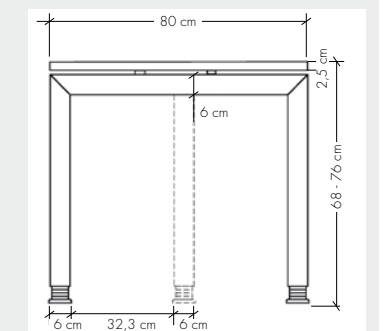

Tischplatte:

- 25 mm dick
- melaminharzbeschichtete Spanplatten nach DIN 68765, E1
- mit 2 mm Kunststoffkante gerundet
- zerlegt und teilmontiert

Tischformen

Verkettungsplatten

Anbauplatten

Dekore/Tischplatten

Optional erhältlich:

- Kabelspirale vertikal CKVE
- Kabelspirale horizontal CKHO
- Thekenaufsatz WB
- zurückgesetzter Fuß Set JFUK/S

Gestell: H = 68cm bis 76cm

- einbrennlackiert, silberfarben (RAL 9006, weißaluminium) u-förmig aus Quadratrohr 60 x 60 mm, Tischplatte ist schwebend mit 8 mm Abstand vom Tischfuß montiert
- Kabelspirale vertikal, Sonderzubehör
- Kabelspirale horizontal, Sonderzubehör

Höheneinstellung:

- Über Sockelfuß ± 4 cm

Stellbeispiele: